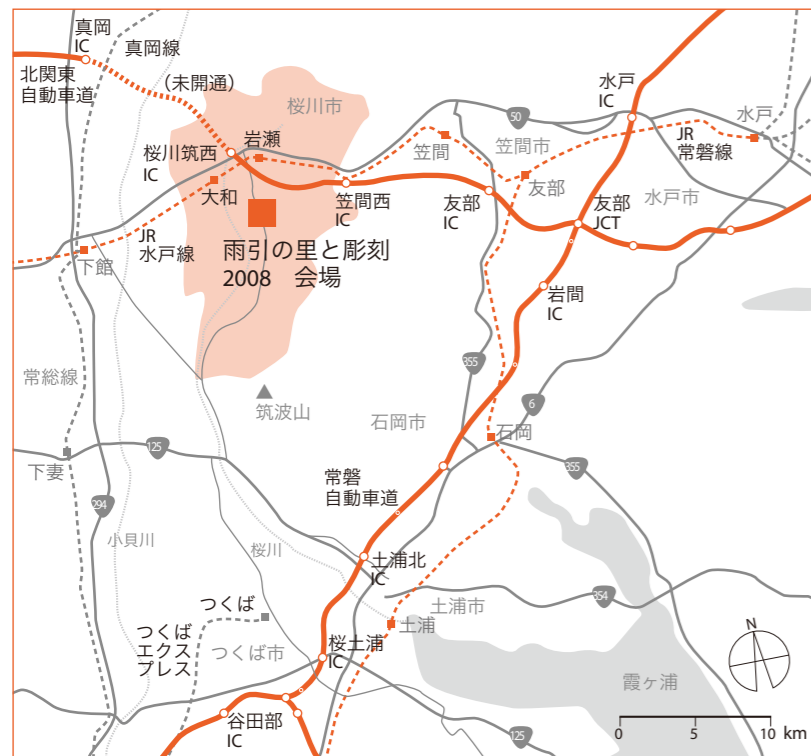

AMABIKI 2008 雨引の里と彫刻 2008

SEPTEMBER 28 SUN NOVEMBER 30 SUN 2008

2008年9月28日(日)-11月30日(日) 9:00-17:00

イベント

- オープニング・セレモニー：9月28日(日) 11:00より
  会場：大和ふれあいセンター「シトラス」
- ティー・パーティー：9月28日(日) 11:30より
- バスツアー：10月12日(日)、11月9日(日) 10:00-16:00
  大和ふれあいセンター「シトラス」から作品鑑賞のためのマイクロバスを運行します。
  (要予約、展覧会開始日・9月28日よりインフォメーションセンターで受け付けます。)

ボランティアによる催し

- 大和撫子庵(休憩所、お茶のサービス、会場のルートガイドなど)：
  会期中の各日曜日を予定。
- ボランティアグループ「手打ち蕎麦大好き会」による蕎麦実演販売：
  会期中の各日曜日と、10月13日(祝日)、11月3日(祝日)を予定。
  (会場等の詳細については、インフォメーションセンターでご確認ください。)

インフォメーションセンター

- 大和ふれあいセンター「シトラス」〒309-1242 茨城県桜川市羽田989-1
  9:00-17:00 Tel.080-5864-7932 (会期中のみ・受付直通)

問い合わせ

- 桜川市真壁庁舎 文化生涯学習課内・国民文化祭事務局
  Tel.0296-58-5111 内線3225・3226

ホームページ

- <http://members.jcom.home.ne.jp/amabiki/>

紡ぎ継がれる風情

雨引の里と彫刻に集う作家たちは、この地に何を見出し何を表現しようとしているのだろうか？その魅力とはいったい何なのだろうか？

この地は古く寒冷の時代に、平地までブナに覆われたブナ帯文化を育んだ所だ。その後、縄文海進の時代に、ブナは加波山の山頂部にその名残を留め現在に至る。縄文海進の時代には、人々は山麓の汀線に沿って生活し、海の恵と山の幸の恩恵に授かった。その後、シイやカシの林に覆われたこの地では、野生のイモ類を食し、茶葉を加工して飲料とする生活を始める。照葉樹林帯文化といわれるものだ。後に稲作が伝わり農耕文化はあつという間に伝播し、つい先ごろまでその文化は続いた。綿花の生産や養蚕も盛んに行なわれた。

三方を山並みに囲まれ、頂から陽が昇り地平線に陽が落ちる雨引の里、そこには悠久より脈々と続いている人々の生活がある。このようにして紡ぎ継がれた風情に、作家たちの作品はどのような表情を見せてくれるか？

環境省 環境カウンセラー・茨城県環境アドバイザー
石井省三

交通手段

- 常磐自動車道 谷和原IC・桜土浦IC・土浦北IC・水戸ICよりそれぞれ1時間程度かかります。
- 北関東自動車道 桜川筑西ICより10分
- JR 水戸線 岩瀬駅下車 インフォメーションセンターまでタクシーで10分程度かかります。大和駅(無人駅)にはタクシーはありませんが岩瀬駅から呼ぶことができます。

主催

雨引の里と彫刻 実行委員会
文化庁
茨城県
茨城県教育委員会
桜川市
桜川市教育委員会
第23回国民文化祭茨城県実行委員会
第23回国民文化祭桜川市実行委員会

1. 1 金沢健一 KANAZAWA Kenichi
2. 2 和田政幸 WADA Masayuki
3. 3 金鉉淑 KIM Hyunsuk
4. 4 山崎隆 YAMAZAKI Takashi
5. 5 宮沢泉 MIYAZAWA Izumi
6. 6 いしばしめぐみ ISHIBASHI Megumi
7. 7 安田正子 YASUDA Masako
8. 8 井上雅之 INOUE Masayuki
9. 9 岡本敦生 OKAMOTO Atsuo
10. 10 大槻孝之 OTSUKI Takayuki
11. 11 大島由起子 OHSHIMA Yukiko
12. 12 高梨裕理 TAKANASHI Yuuri
13. 13 戸田裕介 TODA Yusuke
14. 14 平井一嘉 HIRAI Kazuyoshi
15. 15 中井川由季 NAKAIGAWA Yuki
16. 16 松田文平 MATSUDA Bumpei
17. 17 佐藤晃 SATO Akira
18. 18 志賀政夫 SHIGA Masao
19. 19 村井進吾 MURAI Shingo
20. 20 小日向千秋 KOBINATA Chiaki
21. 21 山添潤 YAMAZOE Jun

1. 22 廣瀬光 HIROSE Hikaru
2. 23 海崎三郎 KAIZAKI Saburo
3. 24 國安孝昌 KUNIYASU Takamasa
4. 25 西成田洋子 NISHINARITA Yoko
5. 26 齋藤さだむ SAITO Sadamu
6. 27 山本糾 YAMAMOTO Tadasu
7. 28 中村洋子 NAKAMURA Yoko
8. 29 山本憲一 YAMAMOTO Kenichi
9. 30 齋藤徹 SAITO Toru
10. 31 中村ミナト NAKAMURA Minato
11. 32 島田忠幸 SHIMADA Tadayuki
12. 33 菅原二郎 SUGAWARA Jiro
13. 34 横山飛鳥 YOKOYAMA Aska
14. 35 古川潤 FURUKAWA Jun
15. 36 槇渉 MAKI Wataru
16. 37 大栗克博 OHGURI Katsuhiko
17. 38 山上れい YAMAJO Rei
18. 39 藤島明範 FUJISHIMA Akinori
19. 40 田中毅 TANAKA Tsuyoshi
20. 41 鈴木典生 SUZUKI Norio
21. 42 望月久也 MOCHIZUKI Hisaya

* 出品作家(作品コース順)